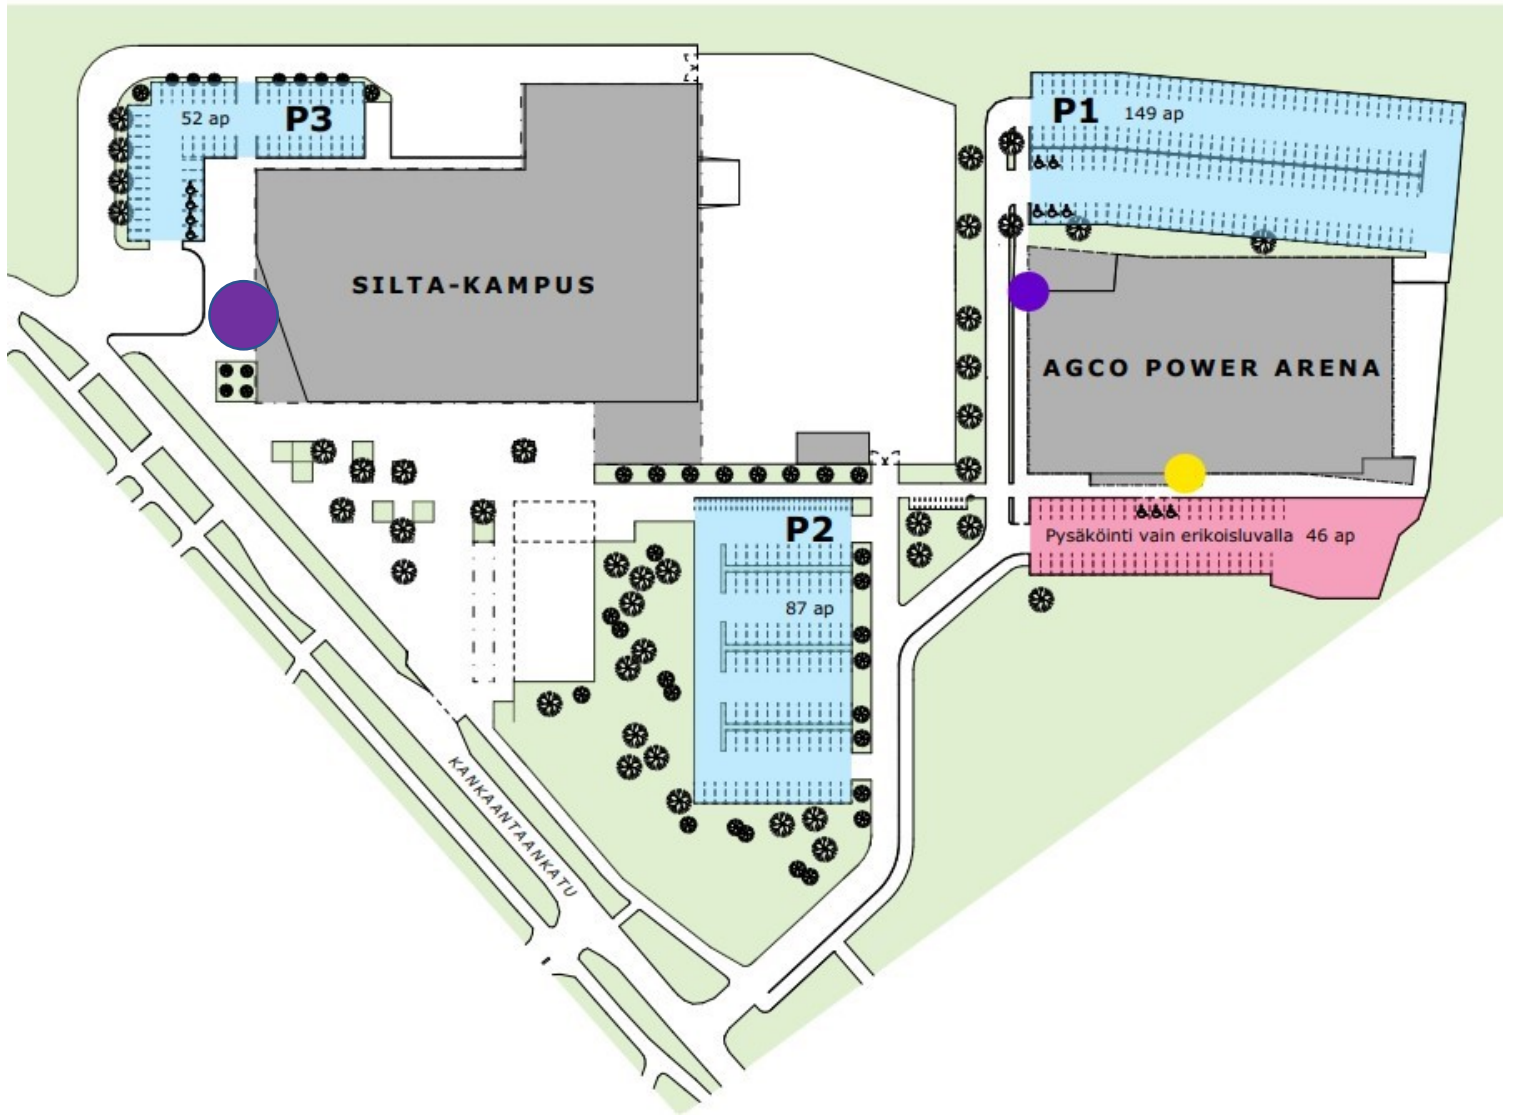

- ALUEKARTTA: Nokian Silta-kampus / Agco power arena

-  Pääsisäänkäynti
-  Alaovi
-  Pysäköinti luvalla arkisin klo 8-16
-  Vapaa pysäköinti